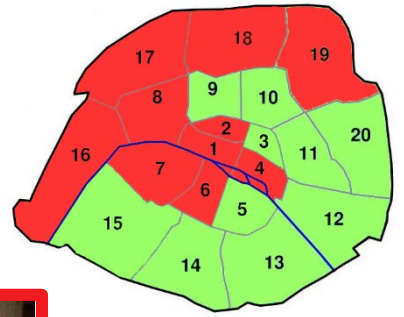

Secteurs Représentants

Nathalie Couet
06-74-79-28-65

Boris Vanhelst
06-74-79-28-64

Laurent Vallée
06-74-79-28-70

Mona Oudin
06-74-79-28-60

Laurence Descamps
06-47-89-53-88

Bénédicte Carricaburu
06-74-79-28-62