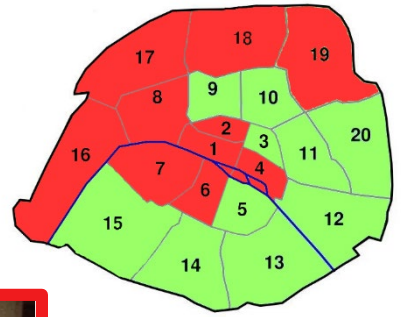

Secteurs Représentants

Nathalie Couet
06-74-79-28-65

Boris Vanhelst
06-74-79-28-64

Laurent Vallée
06-74-79-28-70

Mona Oudin
06-74-79-28-60

Laurence Descamps
06-47-89-53-88

Valérie Arrial
06-74-79-28-62

Maryse Lebreton
06-76-77-46-54